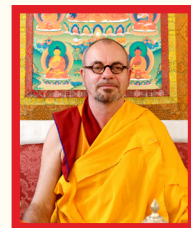

Vortrag mit Muli Tulku Rinpoche

Kostenbeitrag: 20 €, Ermäßigungen sind möglich.