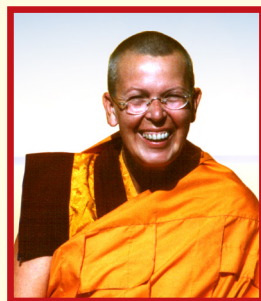

## Programm April - Juni

Buddhistische Klosterschule  
Ganden Tashi Choeling (Gelug)

- Lindenfels -

Unsere Meditationsgruppe in Lindenfels freut sich, Euch zu unseren regelmäßigen Meditationsabenden zur gemeinsamen Meditation einzuladen.

## Lamrim-Meditation

Der Stufenweg zur Erleuchtung und Körper-Geist-Entspannung

<p><b>Montag,</b> <b>29.04.2019</b> <b>19.00 Uhr</b></p>	<p><b>Lamrim-Meditation</b> mit Mönchen und Nonnen des Ganden Tashi Choeling</p>	
<p><b>Wieder</b> <b>ab Herbst</b> <b>2019!</b> <i>1 x im</i> <i>Monat,</i> <i>Sonntag,</i> <i>10.00 Uhr</i>  <i>19.00 Uhr</i></p>	<p>Dharma-Tag mit Mönchen des Ganden Tashi Choeling</p> <p><b>Puja - Gebetsrezitationen</b> <b>Heilende Gebete und</b> <b>Mantragesänge</b></p> <p><b>Lamrim-Meditation</b> „Ein guter Start in die neue Woche“</p>	  
<p><b>Ab Herbst</b> <b>2019 !</b> <i>1 x im</i> <i>Monat</i> <i>Mittwoch,</i> <i>19.00 Uhr</i></p>	<p><b>Lamrim-Meditation</b> mit Volker, langjähriger Schüler des Ganden Tashi Choeling</p>	